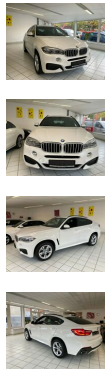

BMW X6 xDrive40d*M-Paket*Head-Up*Keyless-GO*Euro6c* 2018 Diesel Automatik

Für Informationen, rufen Sie an:

Tel: (+40) 364 431110

Nr. ID: **9485EB4Gc1**

Netto Verkaufspreis:

€ 49.095,-

Transport Die Transportkosten sind auf Anfrage erhältlich.

MwSt. ausweisbar

Fahrzeugtyp

SUV/Geländewagen/Pick-up

Erstzulassung

2017

Erstzulassung

1/2018

Land

230 kW (313 PS)

Hubraum

2993 cm³

Außenfarbe

Weiß

Innen

Volleder, Schwarz

Anzahl Sitze